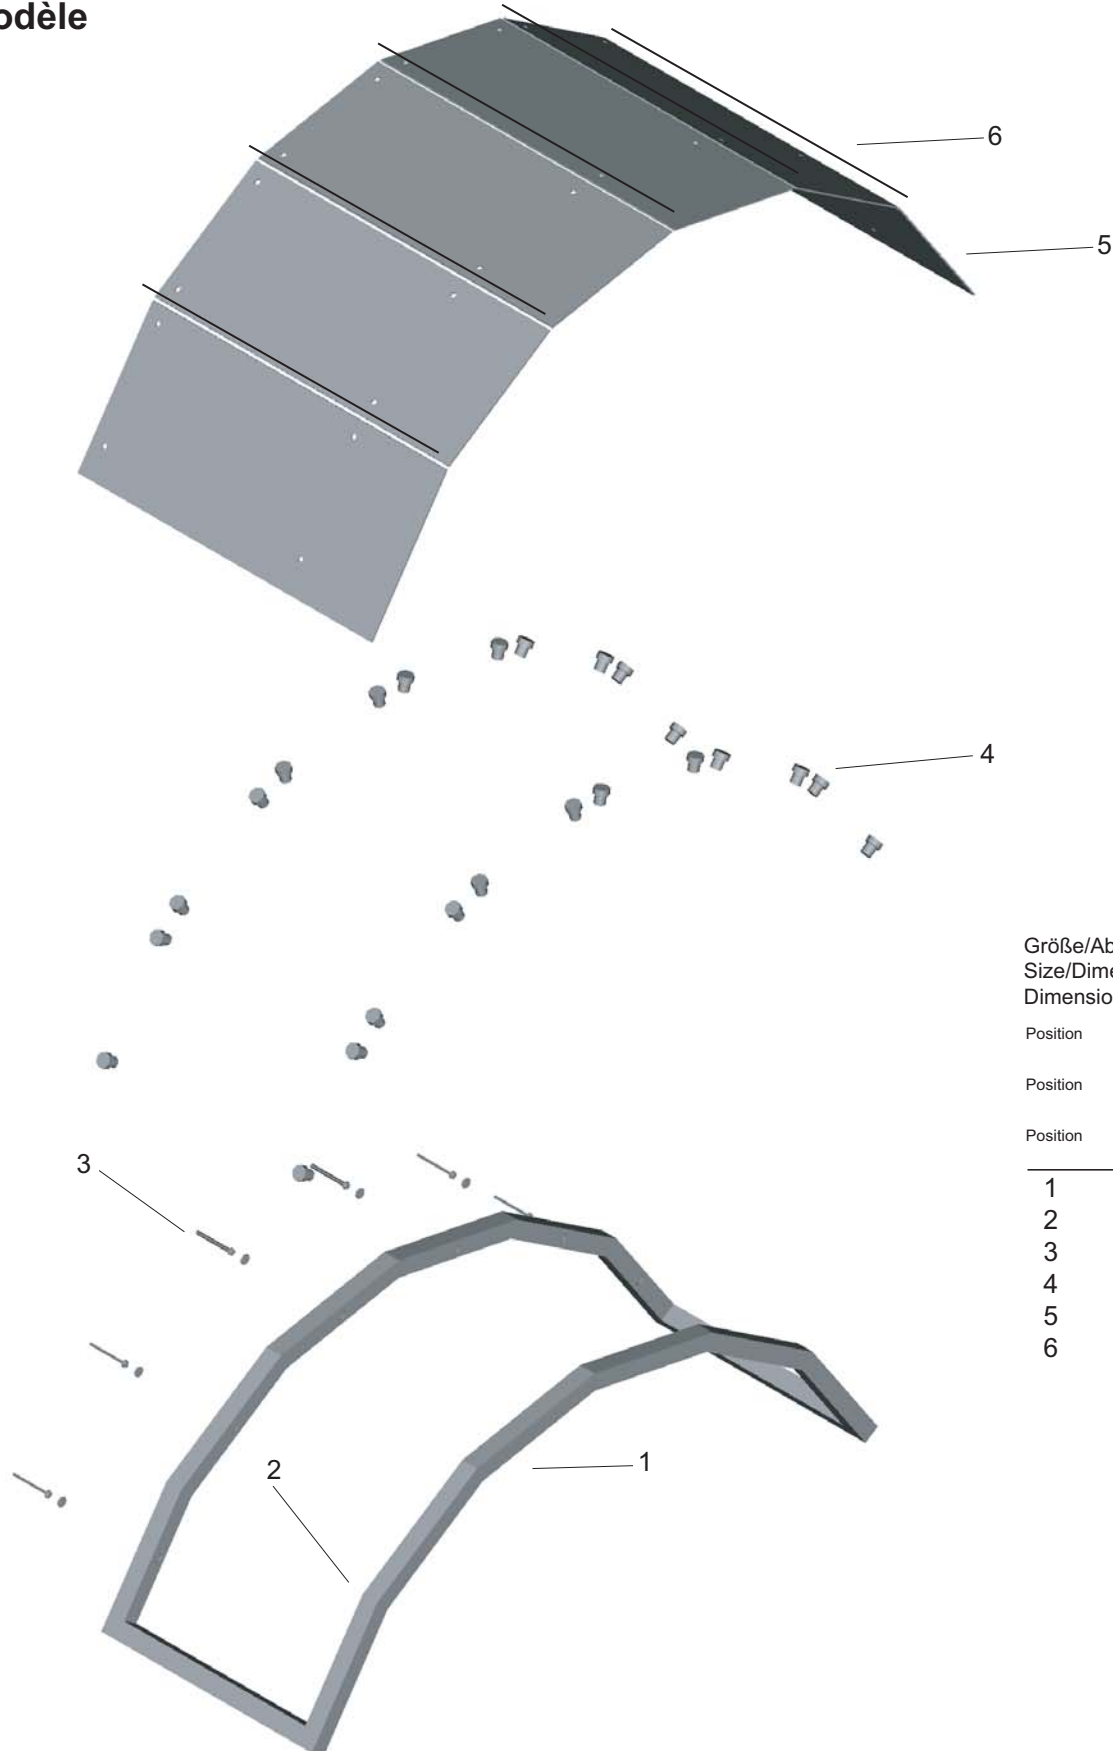

**GLAS VORDACH
GLASS CANOPIES
AUVENTS EN VERRE**

GWS®

GLAS - WETTER - SCHUTZ

WEATHER PROTECTION SYSTEM OF GLASS

SYSTEME DE PROTECTION CONTRE LES INFLUENCES METEOROLOGIQUES EN VERRE

MODELL

Type

Modèle

CAPITOL VD 012-00

Größe/Abmessung:
Size/Dimension: 2500 x 1200mm
Dimension:

Position	Menge	Baugruppe/ Artikel Nr.
Position	Amount	Component Product No.
Position	Quantité	module No. d'Article
1	7,80 lfm/m	0300289
2	14 St/pc/u	7331-00
3	6 St/pc/u	7360-21
4	24 St/pc/u	7201-00
5	3,96 m ²	11100-05
6	6,00 lfm/m	1300003